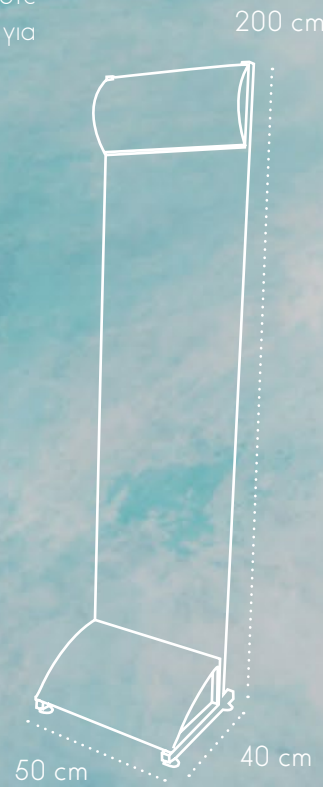

HD 2256

► Black

Διαθέσιμα Μεγέθη: No. 40 - 45

HD 3101

► Black

Διαθέσιμα Μεγέθη: No. 40 - 46

HD 1919

► Black

Φθινόπωρο, Χειμώνας

*Anatomic Footwear*

# DISPLAY STAND

Stand Προβολής με δυνατότητα παραμετροποίησης των ορθοπεδικών προϊόντων που θα περιλαμβάνει το εκθετήριο. Επικοινωνήστε απευθείας μαζί μας ή με κάποιο αντιπρόσωπο για περισσότερες λεπτομέρειες.

Ύψος: 200 εκ.  
Πλάτος: 50 εκ.  
Βάθος: 40 εκ.

Αγκίστρα Stand Pegboard Hooks

Sanaflex Anatomic  
ΘΕΟΔΩΡΟΠΟΥΛΟΣ Λ. ΙΩΑΝΝΗΣ | Εισαγωγή & Εμπορία Ανατομικών Υποδημάτων και Ορθοπεδικών ειδών.

T. 210 96 33 508  
T. 210 96 17 621  
F. 210 96 33 891